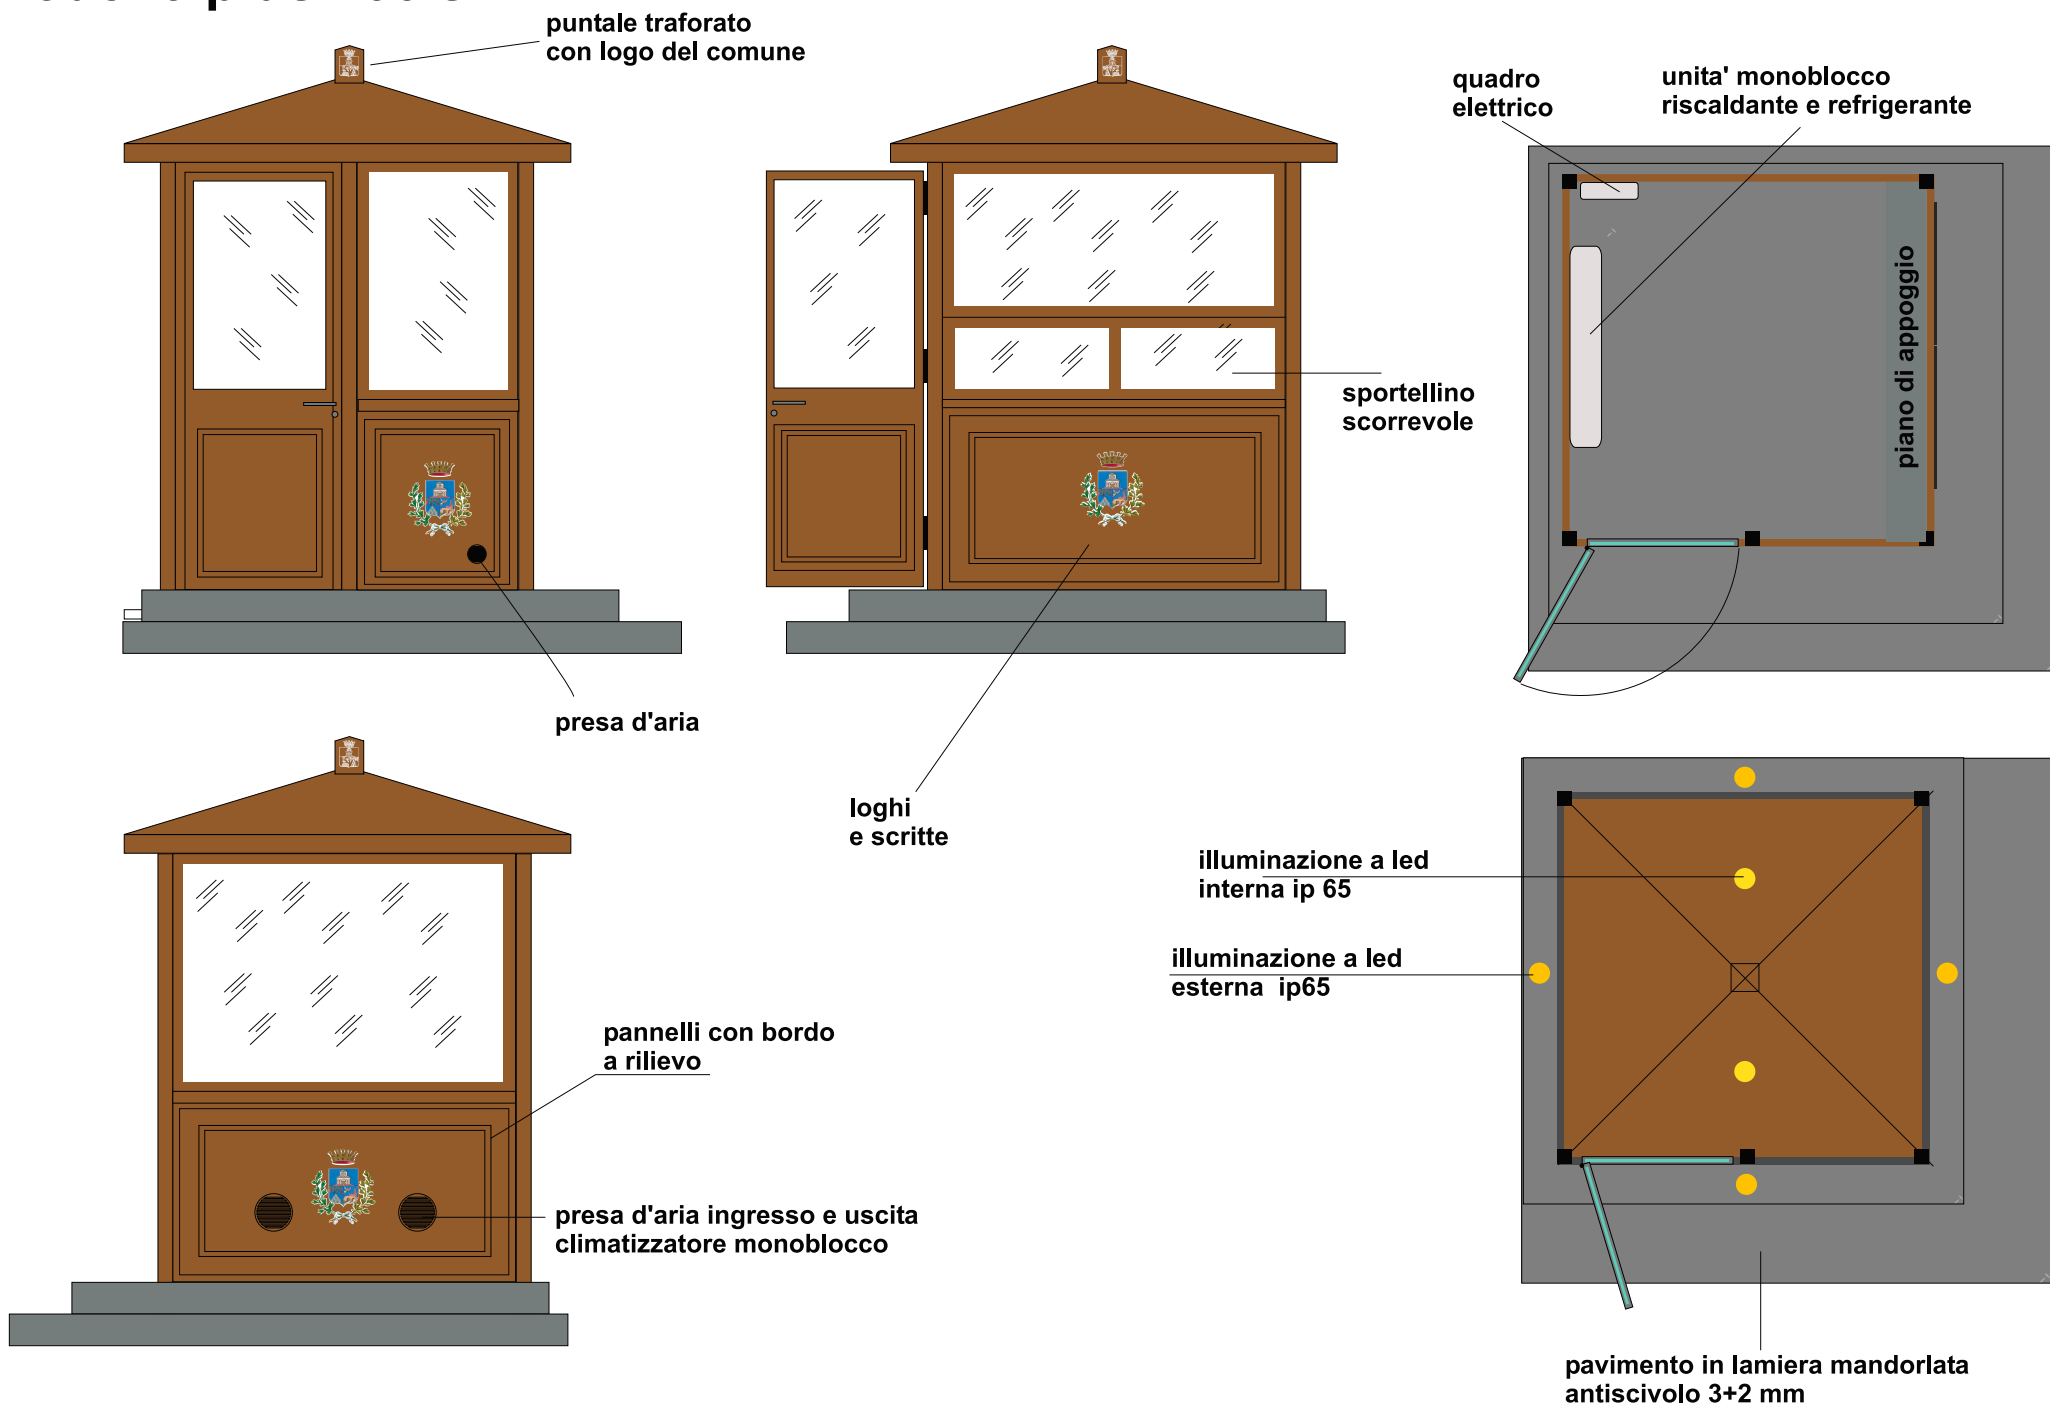

modello plus 100 s

modello plus 100s base + puntale traforato - pedane esterne - scritte e loghi
unita' riscaldante e refrigerante - illuminazione interna ed esterna
quadro elettrico - pannelli con bordo a rilievo